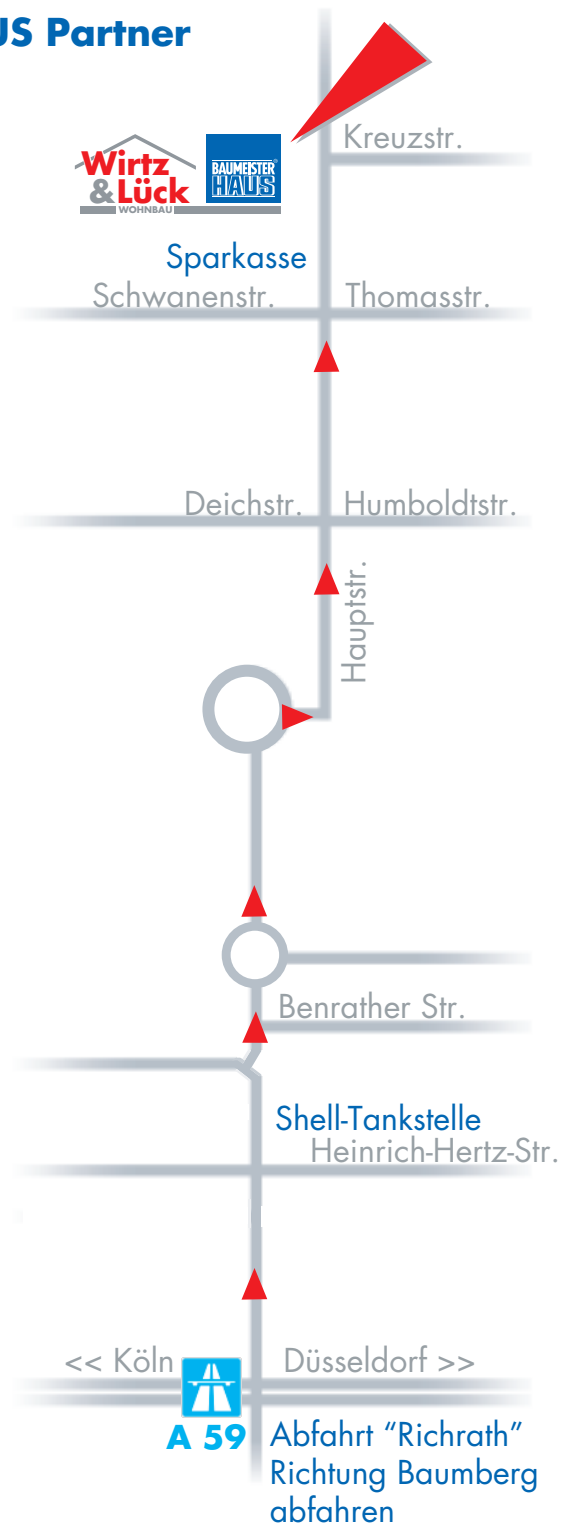

Wegbeschreibung zu Ihrem BAUMEISTER-HAUS Partner

• Ihre Anfahrt

Das Büro der Wirtz & Lück Wohnbau GmbH finden Sie in der Hauptstraße 85 im Monheimer Ortsteil Baumberg.

Sie erreichen uns über die A59. Abfahrt "Richrath" abfahren und in Richtung Baumberg orientieren.

Sie befinden sich auf der Berghausener Straße. Fahren Sie an der Shell-Tankstelle vorbei. Biegen Sie an der nächsten Ampel rechts ab. Folgen Sie dem Straßenverlauf bis zum Kreisverkehr und fahren Sie dann die zweite Ausfahrt heraus und bleiben auf der Berghausener Str. bis zum nächsten Kreisverkehr. Fahren Sie die erste Ausfahrt heraus und Sie befinden sich schon auf der Hauptstraße.

Nach ca. 500 Metern haben Sie unser Büro erreicht.

• unsere Adresse

Wirtz & Lück Wohnbau GmbH
Hauptstraße 85 - 87
40789 Monheim am Rhein

*Herzlich willkommen bei
Wirtz & Lück Wohnbau*